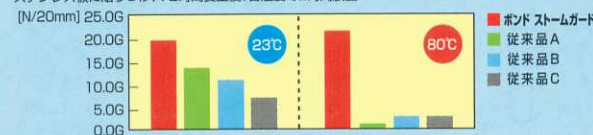

各温度雰囲気下における180度はく離接着強さ(粘着剤の軟化)