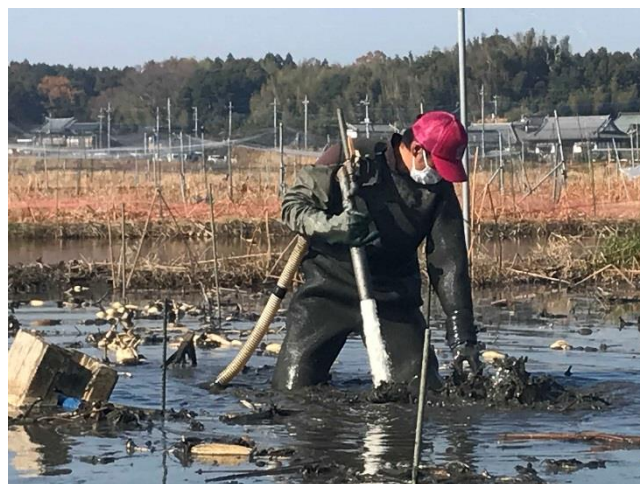

■サイズ■

L・LL

レンコン農家さんのご意見を元に開発!!!

中部物産貿易株式会社 ホーケングローブ事業部

〒111-8683 東京都台東区雷門 1-2-11

TEL:03-3841-8474 Fax:03-3845-5477

【<http://www.chub.co.jp>】